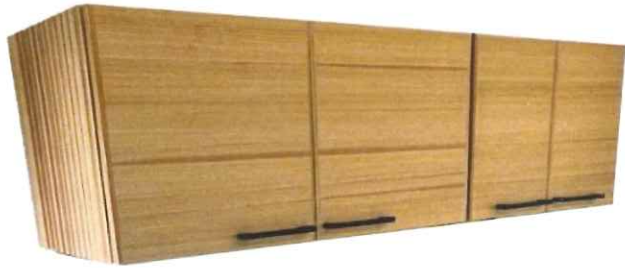

(有)わたなべ

巾はぎ材によるカップボード

自由設計のわたしだけの造作カップボード。

- 室内に合わせたオーダー寸法で製作承ります。

【サイズ】

上吊戸棚(左)W900× D437× H500

上吊戸棚(右)W700× D437× H500

下部(左)3段引出し(ツタクローズ機能付) W900× D600× H850

下部(右)1段引出し(ツタクローズ機能付)・ゴミ箱用ワゴン W700× D600× H850

【仕様】

扉・側板・底板・棚板 杉巾はぎ材

天板 ポストフォームカウンター

塗装 ウレタンクリア塗装仕上げ

取っ手 ウッドワゴン 材質：アルミ 仕上げ：黒ダイヤサテン

長さ：吊戸 (150mm) 引出し(200mm)